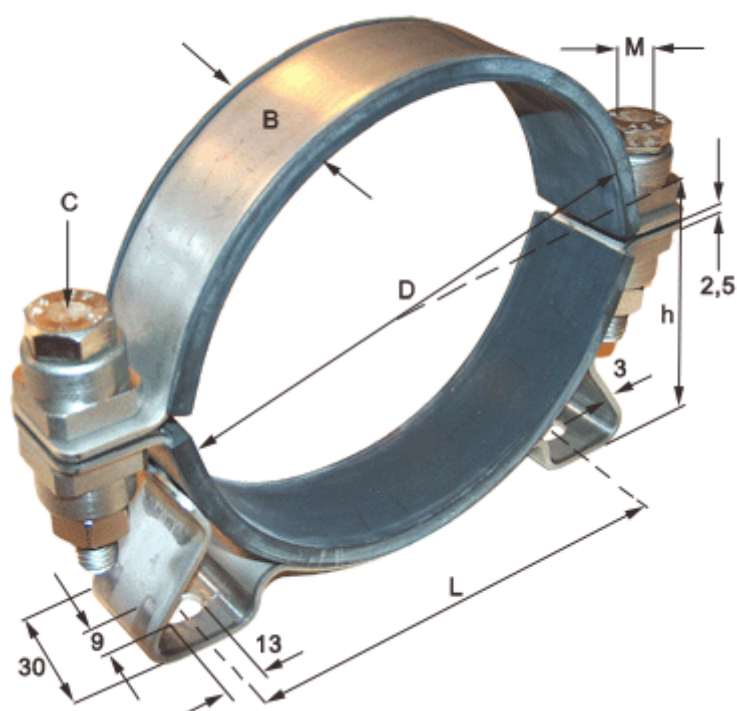

Varenummer: 021816025165  
Beskrivelse: Norma holdebånd med konsol og gummi  
SPGU 6025. 165/30 SK

## Mål

Bredde B	= 30
C (Skruetype)	= SK skrue med sekskanthoved
Diameter D	= 165
h	= 91
L	= 148